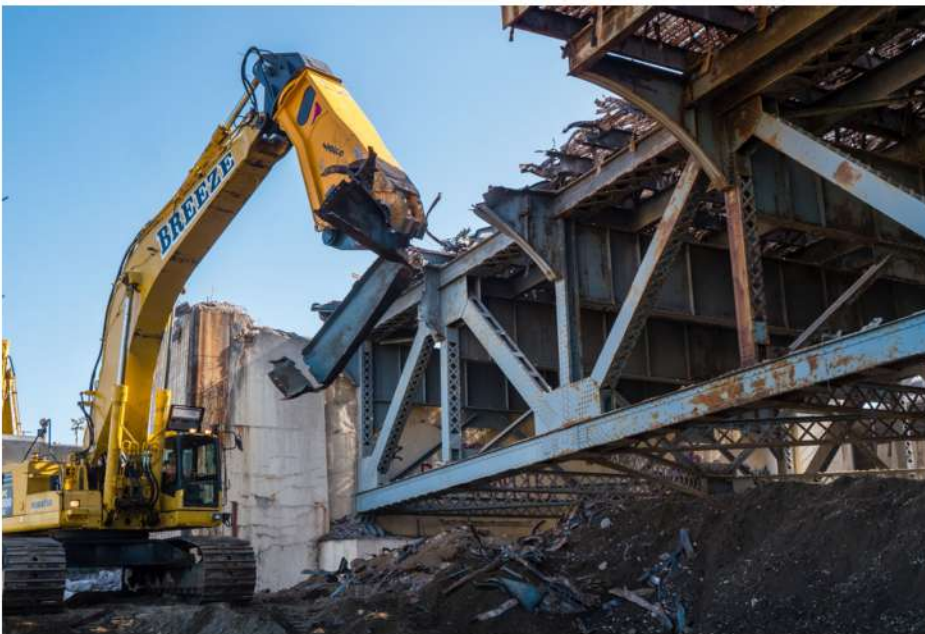

Youtube

ISS
多功能剪刀

Indeco 的 ISS 多功能剪刀 具備強大剪切力，專為快速拆除金屬結構設計，可靠且高效，是拆除工程的理想工具。

FB粉專

Youtube

Made in Finland

RH 伐木機

Kesla 專注於林業和工業機械的創新開發。Kesla 的伐木設備包括多種先進機械，如收割頭、拖拉機附件和樹木去皮機等，有效提高伐木作業的效率與可持續性。